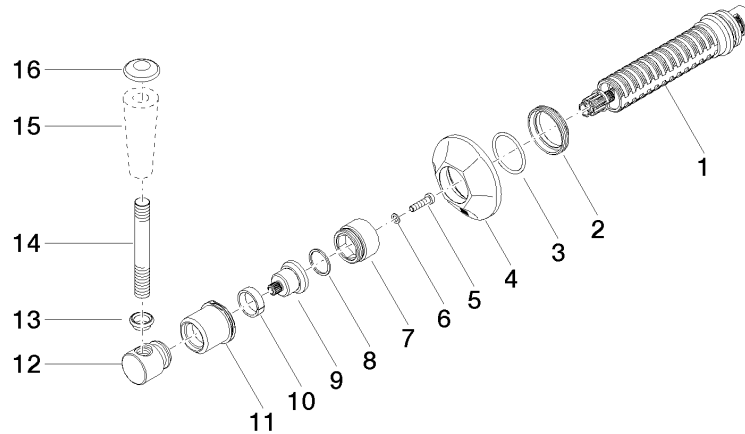

ST 060 401 0371

- Rosette Ø 60 mm
- Oberteil mit ablängbarer Spindel und Hülse

Einzelkomponenten dieses Sets

Für dieses Set benötigen Sie folgende Komponenten

1x 11 170 370-09

1x 36 608 371-09

ST 060 401 0371

ST 060 401 0371

ST 060 401 0371

Ersatzteile für die
anderen
Oberflächenvarianten
finden Sie hier:
Chrom

Zertifikate

IAPMO_4976 (1). WRAS_2010066.

Ersatzteilstückliste

Nr.	Artikelnummer	Benennung	Verbaumenge	Lieferzeit
1	90 90 03 127 00 90	Oberteil	1	2
2	09 23 10 125-00	Mutter	1	10
3	90 14 10 063 00 90	Dichtung	1	2
4	09 27 37 102-09	Rosette	1	40
5	09 30 30 069 90	Schraube	1	2
6	09 30 11 194 90	Scheibe	1	2
7	09 18 30 007-09	Huelse	1	60
8	90 28 10 030 00 90	Ring	1	2
9	09 12 12 064-09	Aufnahme	1	60
10	90 14 15 021 00 90	Ring	1	2
11	09 21 02 161-09	Haube	1	40
12	09 20 37 101-09	Griff	1	40
13	09 20 37 001-09	Griff	1	40
14	09 28 22 013 90	Rohr	1	2
15	11 170 370-09	MADISON Hebeleinsatz - Messing (23kt Gold)	1	40
16	09 30 30 062-09	Schraube	1	40