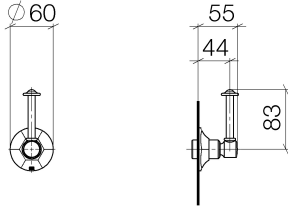

ST 060 401 0371

- Rosette Ø 60 mm
- Oberteil mit ablängbarer Spindel und Hülse

Einzelkomponenten dieses Sets

Für dieses Set benötigen Sie folgende Komponenten

1x 11 170 370-09

1x 36 608 371-09

ST 060 401 0371

ST 060 401 0371

ST 060 401 0371

Ersatzteile für die
anderen
Oberflächenvarianten
finden Sie hier:
Chrom

Zertifikate

IAPMO_4976 (1). WRAS_2010066.

Ersatzteilstückliste

Nr.	Artikelnummer	Benennung	Verbaumenge	Lieferzeit
1	90 90 03 127 00 90	Oberteil	1	2
2	09 23 10 125-00	Mutter	1	10
3	90 14 10 063 00 90	Dichtung	1	2
4	09 27 37 102-09	Rosette	1	40
5	09 30 30 069 90	Schraube	1	2
6	09 30 11 194 90	Scheibe	1	2
7	09 18 30 007-09	Huelse	1	60
8	90 28 10 030 00 90	Ring	1	2
9	09 12 12 064-09	Aufnahme	1	60
10	90 14 15 021 00 90	Ring	1	2
11	09 21 02 161-09	Haube	1	40
12	09 20 37 101-09	Griff	1	40
13	09 20 37 001-09	Griff	1	40
14	09 28 22 013 90	Rohr	1	2
15	11 170 370-09	MADISON Hebeleinsatz - Messing (23kt Gold)	1	40
16	09 30 30 062-09	Schraube	1	40